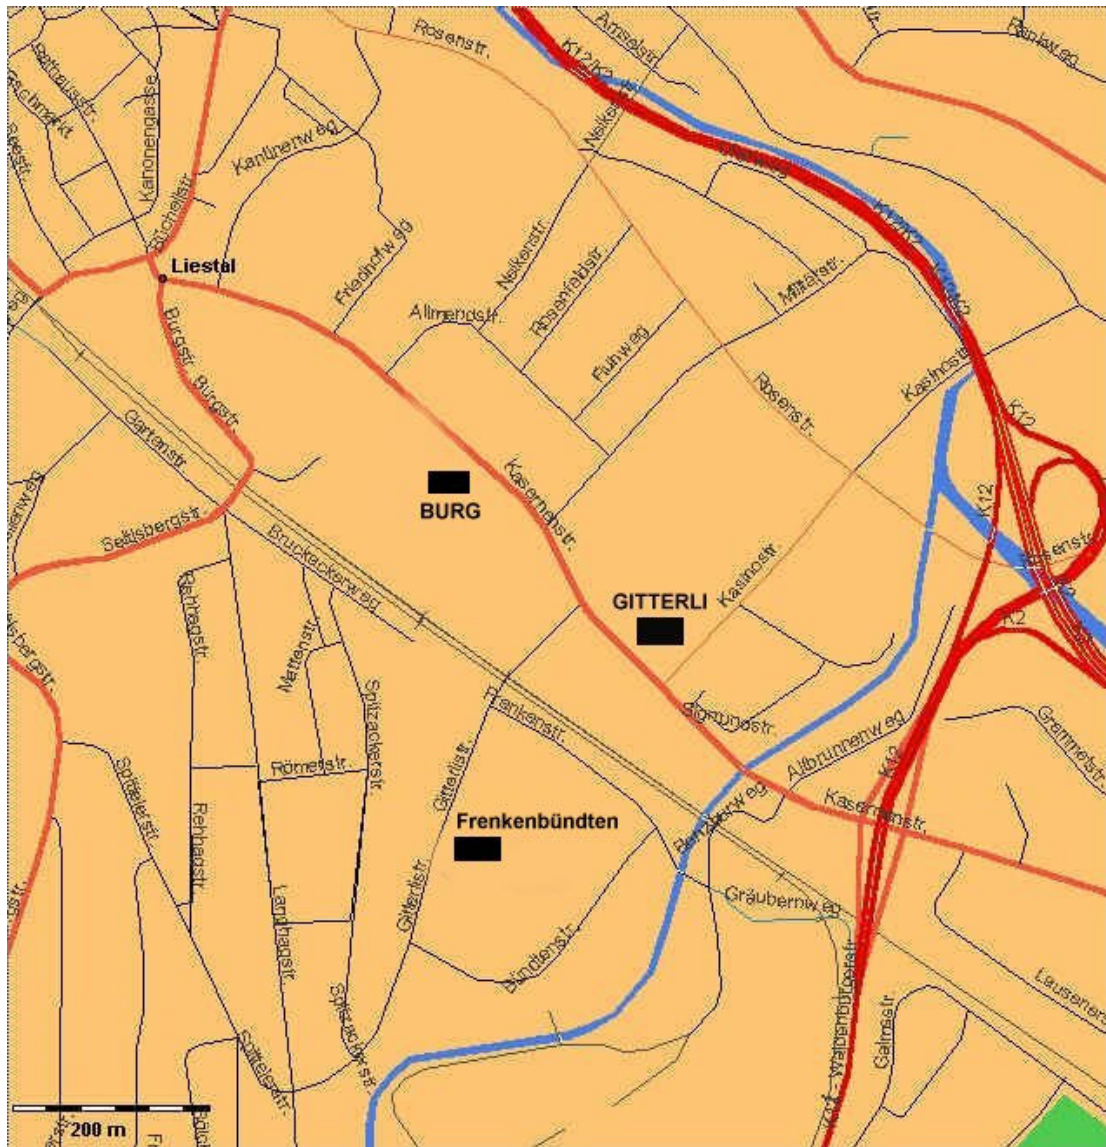

## Hallenbeschreibung EFES Basket 96

#### Öffentliche Verkehrsmittel:

Zug nehmen bis Liestal oder Bus 70 vom Aeschenplatz. Vom Bahnhof via Poststrasse und Kasernenstrasse erreicht man die Sportanlage Gitterli linkerhand. Hinter dem Sportplatz befindet sich die Halle.

#### Öffentliche Verkehrsmittel:

Vom Bahnhof SBB Tram 11/10(gelb) oder 8 bis Aeschplatz. Vom Aeschplatz Tram 14 bis Station St.Jakob. Jetzt steht man vor der Halle. Rechts an der Halle vorbei gehen in Richtung Parkhaus. Linkerseits hinter den Veloständer ist der Eingang. Die Hallen befinden sich im hinteren Teil. An der Schwimmhalle vorbeigehen und dann den hintersten Eingang nehmen.

#### Auto:

Autobahnausfahrt auf A2 St.Jakob nehmen. Linke Fahrspur wählen Richtung Unterführung. In der Unterführung rechts abzweigen und im Parkhaus parkieren. Rechterseite hinter den Veloständer ist der Eingang. Die Hallen befinden sich im hinteren Teil. An der Schwimmhalle vorbeigehen und dann den hintersten Eingang nehmen.