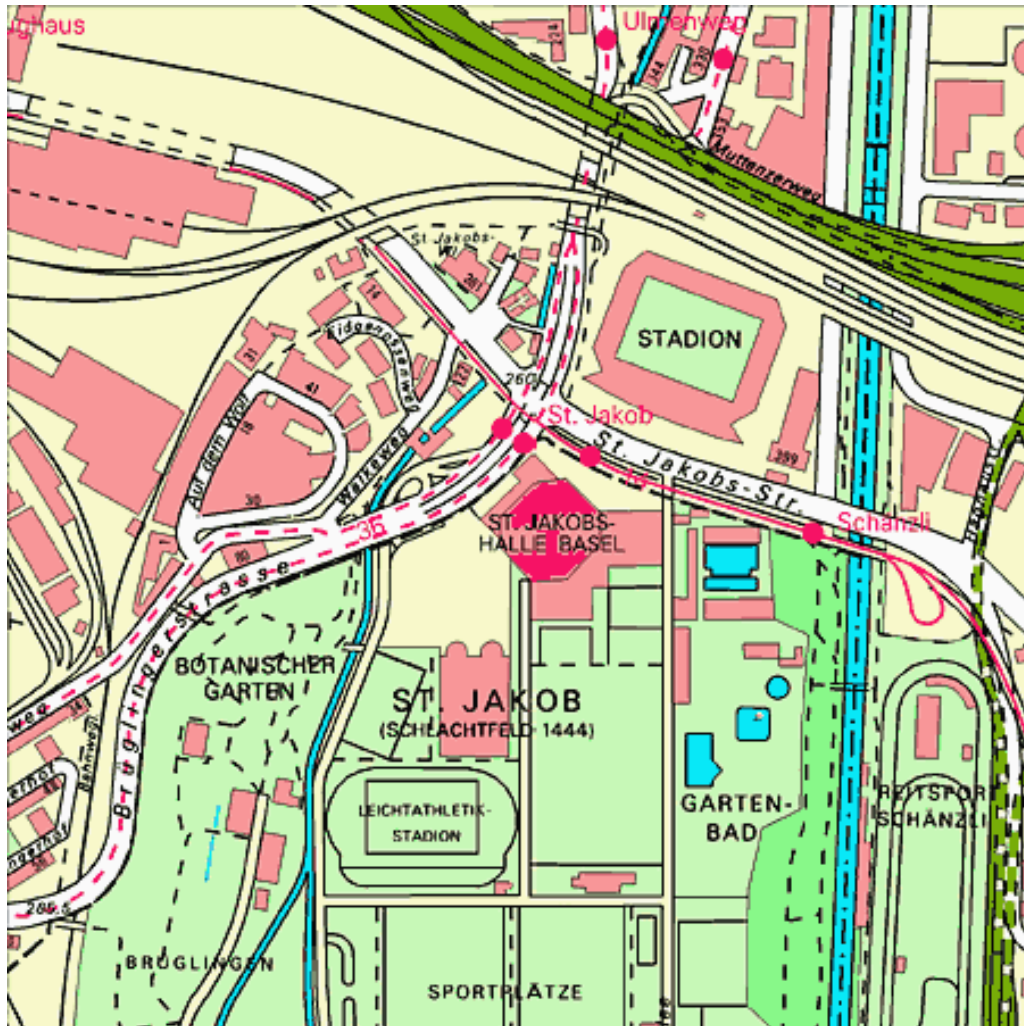

St.Jakobs Halle

Öffentliche Verkehrsmittel:

Vom Bahnhof SBB Tram 11/10(gelb) oder 8 bis Aeschplatz. Vom Aeschplatz Tram 14 bis Station St.Jakob. Jetzt steht man vor der Halle. Rechts an der Halle vorbei gehen in Richtung Parkhaus. Linkerseits hinter den Veloständer ist der Eingang. Die Hallen befinden sich im hinteren Teil. An der Schwimmhalle vorbeigehen und dann den hintersten Eingang nehmen.

Auto:

Autobahnausfahrt auf A2 St.Jakob nehmen. Linke Fahrspur wählen Richtung Unterführung. In der Unterführung rechts abzweigen und im Parkhaus parkieren. Rechterseite hinter den Veloständer ist der Eingang. Die Hallen befinden sich im hinteren Teil. An der Schwimmhalle vorbeigehen und dann den hintersten Eingang nehmen.